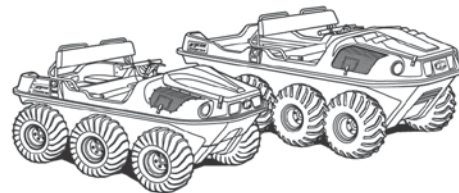

ПРАЙС-ЛИСТ НА ВЕЗДЕХОДЫ АМФИБИИ ARGO 2019 МОДЕЛЬНОГО ГОДА

Цены в рублях действуют с 10.09.2018

Цены включают НДС, и могут измениться без предупреждения.